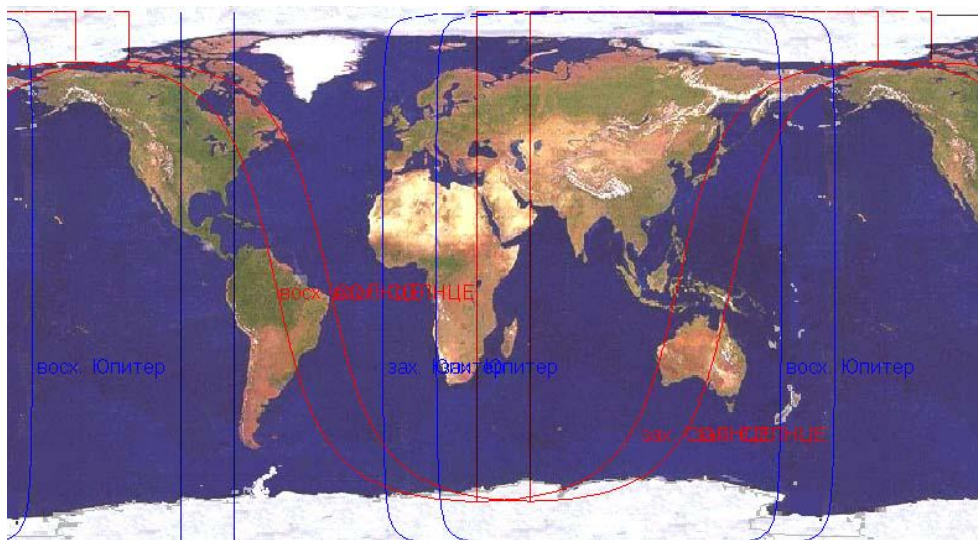

Тени.

13 августа 2010

Ио-Ганимед

Начало-14:12

Конец-14:57

Продолжительность- 45мин.

Карта видимости. Как видно данное явление плохо наблюдаемо с территории России

20 августа 2010

Ио-Ганимед

Начало-16:08

Конец-18:19

Продолжительность – 2часа11мин.

Карта видимости. Как видно данное явление хорошо наблюдаемо на Дальнем востоке, в таких крупных Городах Петропавловск-Камчатский и Владивосток

27 августа 2010

Ио-Ганимед

Начало-19:50

Конец-20:14

Продолжительность-24мин.

Карта видимости. Это явление удачно для наблюдений с территории России.

Спутники

6 Августа 2010

Ио-Ганимед

Начало-13:21

Конец-14:57

Продолжительность -1час34мин.

Карта видимости. В России данное явление не видно

13 Августа 2010

Ио-Ганимед

Начало-15:56