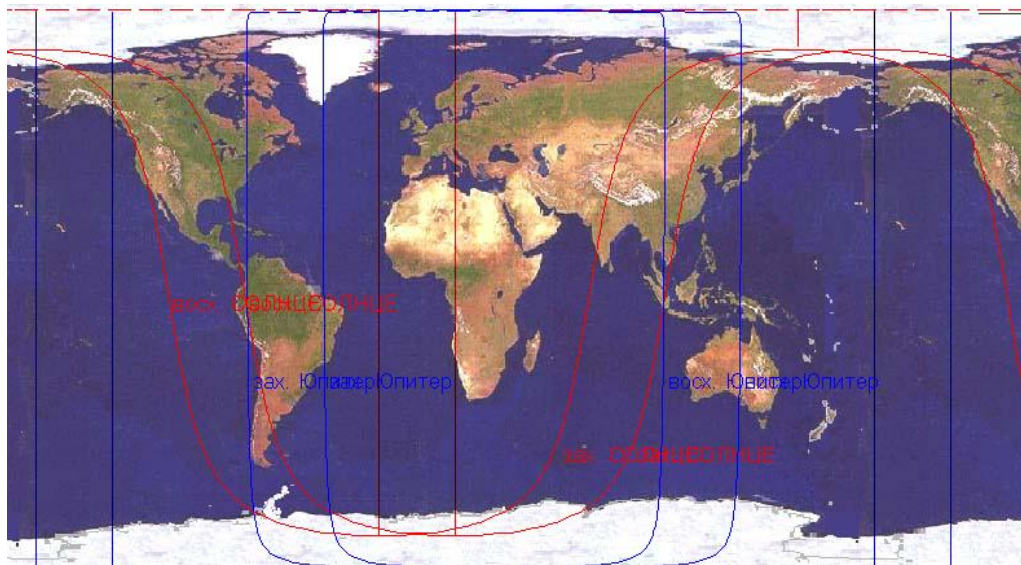

22: 23:45;

23:, 19:36;

Взаимные транзиты спутников Юпитера и их теней

Август как нельзя лучший месяц для наблюдения взаимных транзитов в системе спутников Юпитера. В этом месяце их будет довольно много- пять (два спутника и три тени). Но все они будут видны на дальнем востоке.

Тени.

13 августа 2010

Ио-Ганимед

Начало-14:12

Конец-14:57

Продолжительность- 45мин.

Карта видимости. Как видно данное явление плохо наблюдаемо с территории России

20 августа 2010

Ио-Ганимед

Начало-16:08

Конец-18:19

Продолжительность – 2часа11мин.

Карта видимости. Как видно данное явление хорошо наблюдаемо на Дальнем востоке, в таких крупных Городах Петропавловск-Камчатский и Владивосток

27 августа 2010

Ио-Ганимед

Начало-19:50

Конец-20:14

Продолжительность-24мин.

Карта видимости. Это явление удачно для наблюдений с территории России.

Спутники

6 Августа 2010