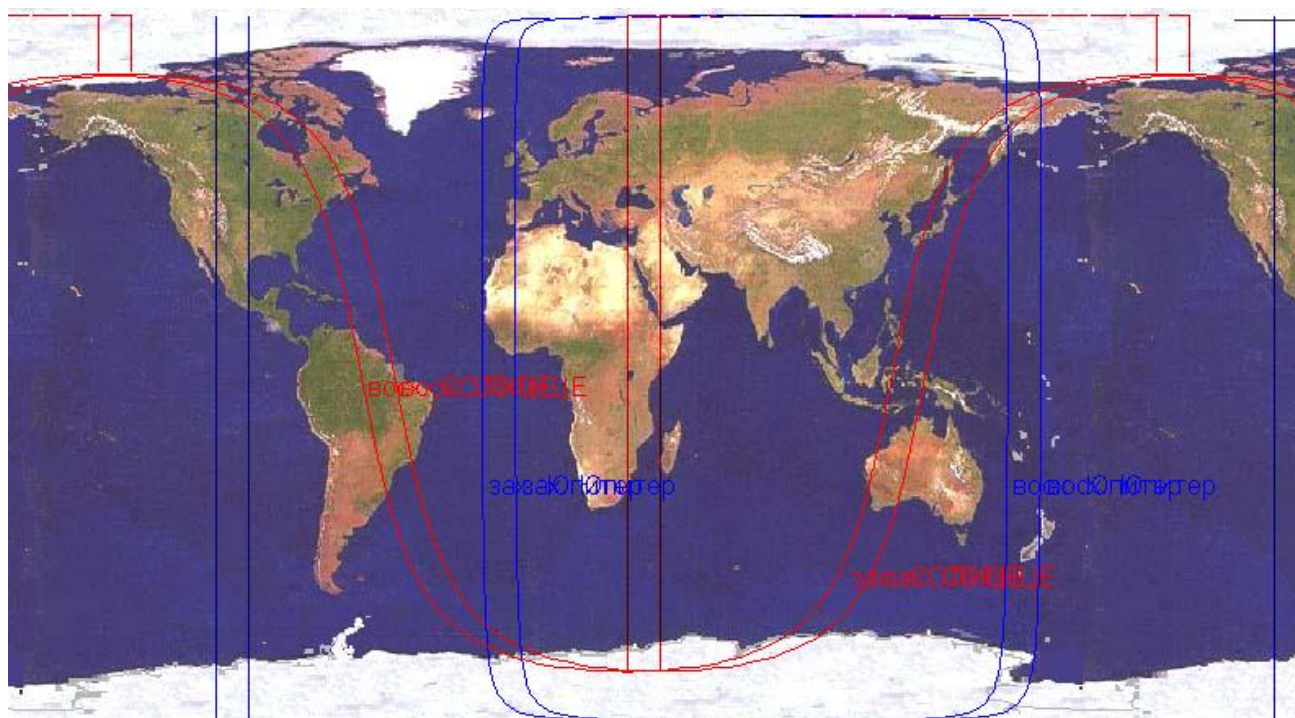

22: 23:45;

23:, 19:36;

Взаимные транзиты спутников Юпитера и их теней

Август как нельзя лучший месяц для наблюдения взаимных транзитов в системе спутников Юпитера. В этом месяце их будет довольно много- пять (два спутника и три тени). Но все они будут видны на дальнем востоке.

Тени.

13 августа 2010

Ио-Ганимед

Начало-14:12

Конец-14:57

Продолжительность- 45мин.

Карта видимости. Как видно данное явление плохо наблюдаемо с территории России

20 августа 2010

Ио-Ганимед

Начало-16:08

Конец-18:19

Продолжительность – 2часа11мин.

Карта видимости. Как видно данное явление хорошо наблюдаемо на Дальнем востоке, в таких крупных Городах Петропавловск-Камчатский и Владивосток

27 августа 2010

Ио-Ганимед

Начало-19:50

Конец-20:14

Продолжительность-24мин.

Карта видимости. Это явление удачно для наблюдений с территории России.

Спутники

6 Августа 2010