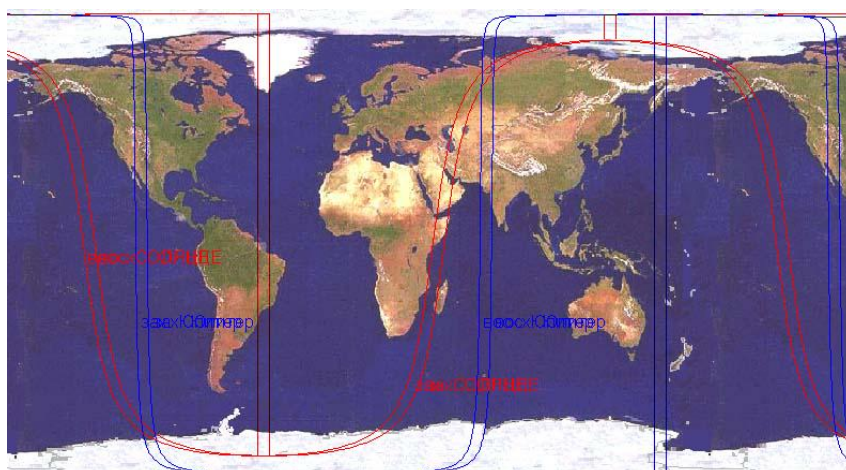

Тени.

13 августа 2010

Ио-Ганимед

Начало-14:12

Конец-14:57

Продолжительность- 45мин.

Карта видимости. Как видно данное явление плохо наблюдаемо с территории России

20 августа 2010

Ио-Ганимед

Начало-16:08

Конец-18:19

Продолжительность – 2часа11мин.

Карта видимости. Как видно данное явление хорошо наблюдаемо на Дальнем востоке, в таких крупных Городах Петропавловск-Камчатский и Владивосток

27 августа 2010

Ио-Ганимед

Начало-19:50

Конец-20:14

Продолжительность-24мин.

Карта видимости. Это явление удачно для наблюдений с территории России.

Спутники

6 Августа 2010

Ио-Ганимед

Начало-13:21

Конец-14:57

Продолжительность -1час34мин.

Карта видимости. В России данное явление не видно

13 Августа 2010

Ио-Ганимед

Начало-15:56