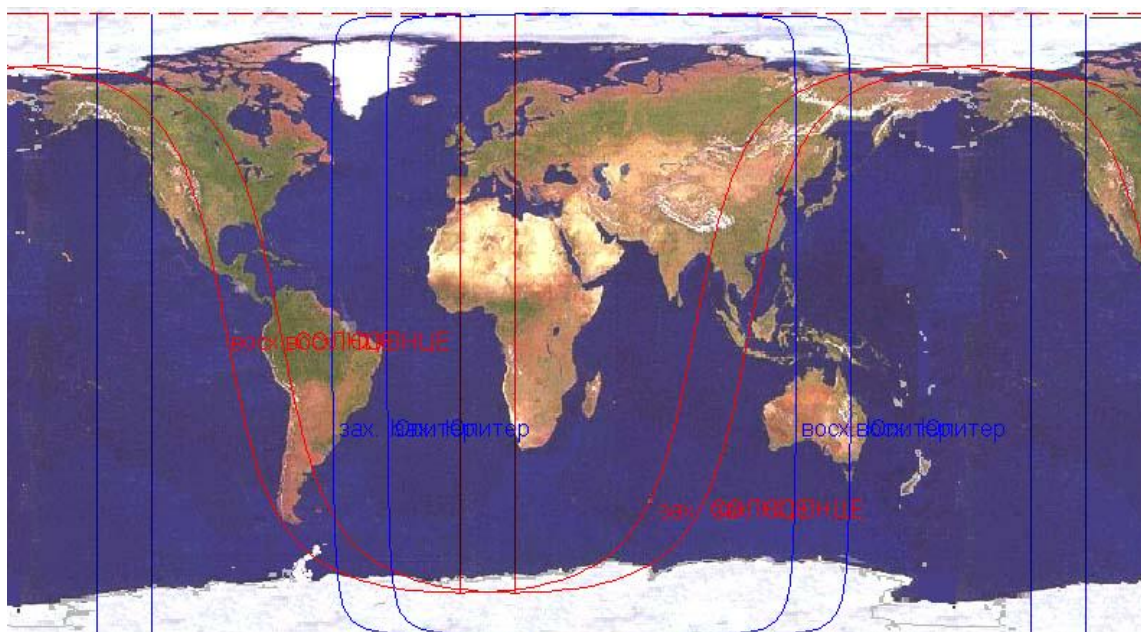

Тени.

13 августа 2010

Ио-Ганимед

Начало-14:12

Конец-14:57

Продолжительность- 45мин.

Карта видимости. Как видно данное явление плохо наблюдаемо с территории России

20 августа 2010

27 августа 2010

Ио-Ганимед

Начало-19:50

Конец-20:14

Продолжительность-24мин.

Карта видимости. Это явление удачно для наблюдений с территории России.

Спутники

6 Августа 2010

Ио-Ганимед

Начало-13:21

Конец-14:57

Продолжительность -1час34мин.

Карта видимости. В России данное явление не видно

13 Августа 2010

Ио-Ганимед

Начало-15:56

Конец-17:20

Продолжительность-1 час 24мин.

Карта видимости. Явление Видно на Дальнем востоке

Примечание к картам: Первой изолинией отмечена область видимости Юпитера или солнца во время начала второй - во время конца